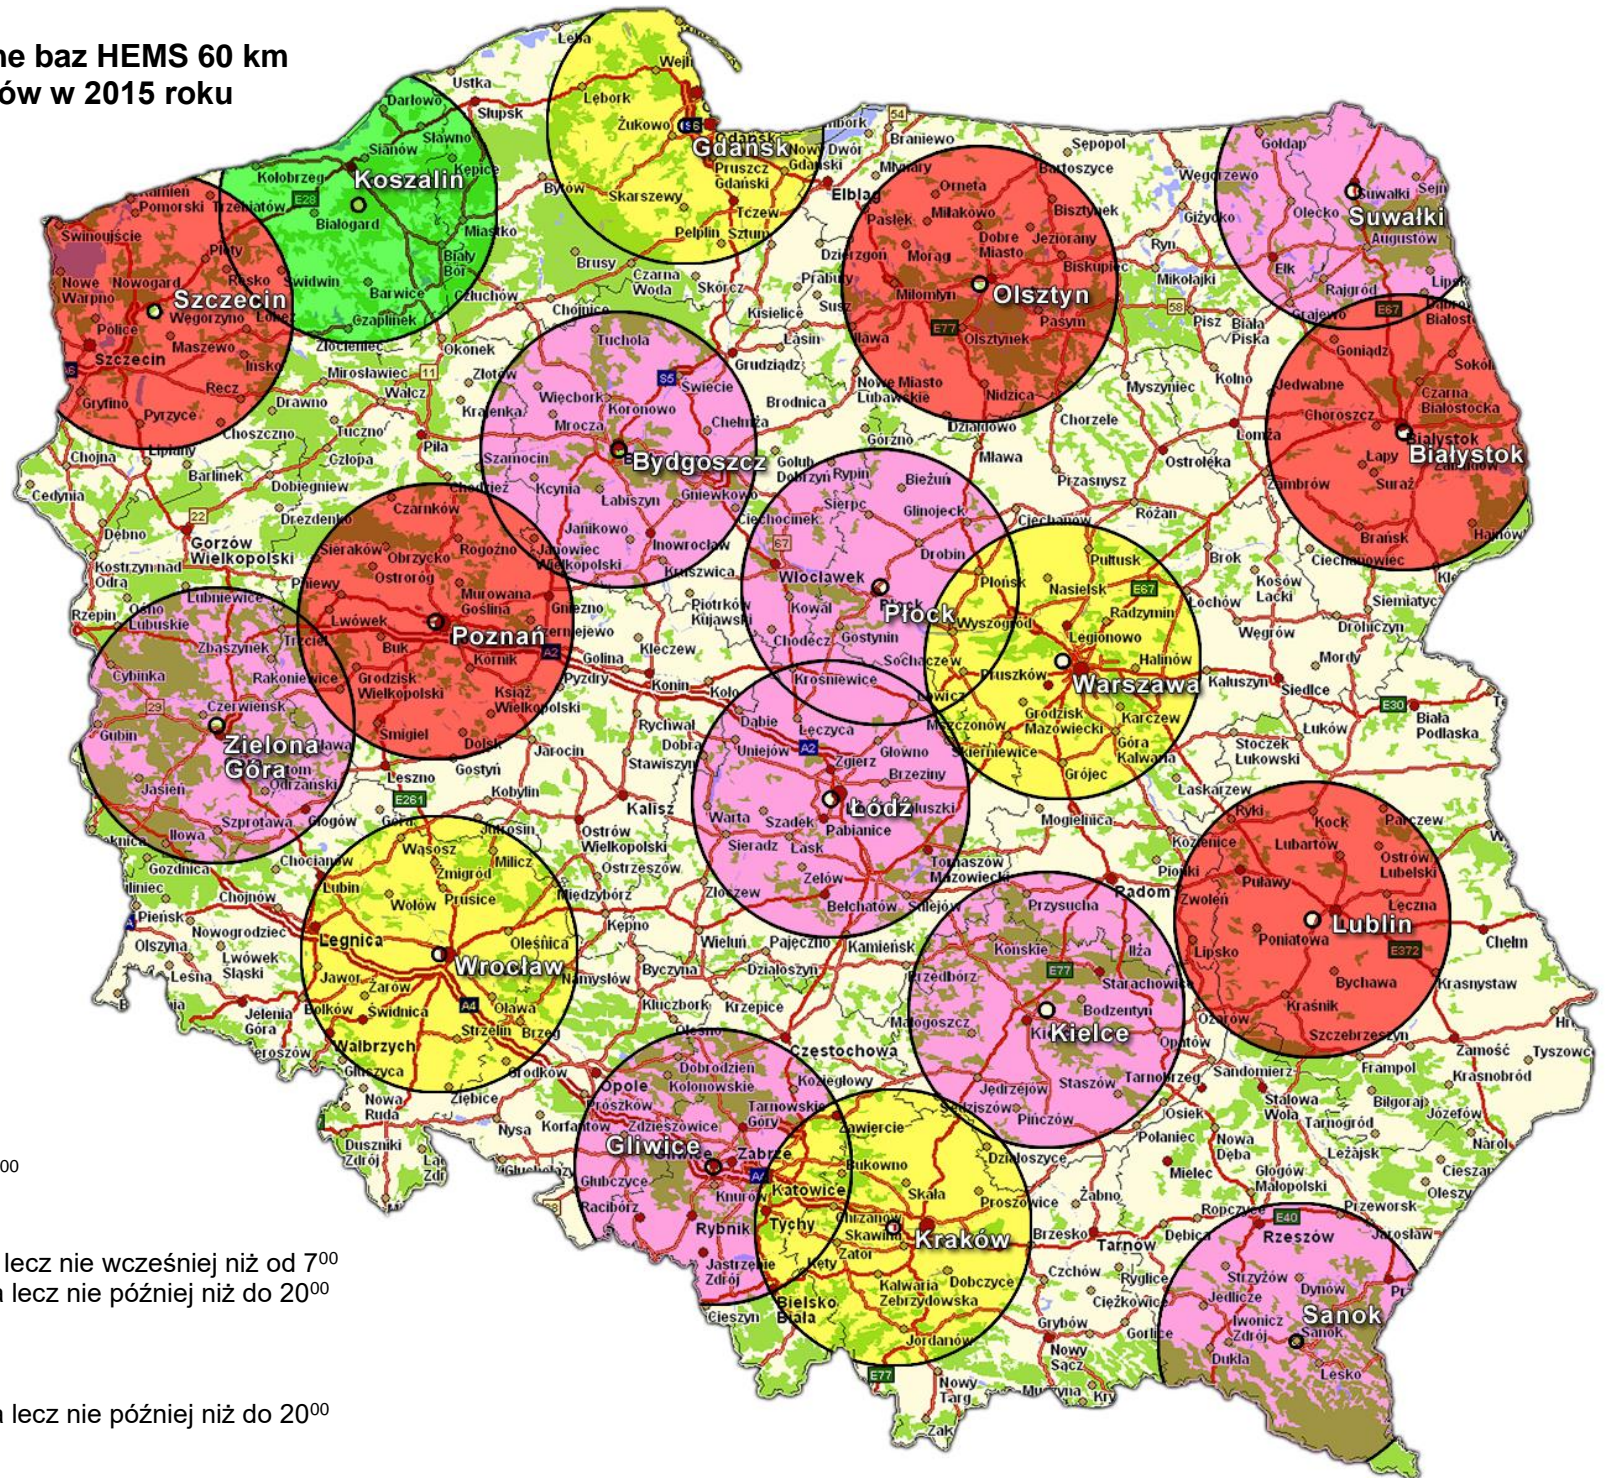

Rejony operacyjne baz HEMS 60 km oraz czasy dyżurów w 2015 roku

- dyżur 24 h

- dyżur od 7⁰⁰ do 20⁰⁰

- dyżur od wschodu lecz nie wcześniej niż od 7⁰⁰
do zachodu słońca lecz nie później niż do 20⁰⁰

- baza sezonowa
dyżur od 7⁰⁰
do zachodu słońca lecz nie później niż do 20⁰⁰